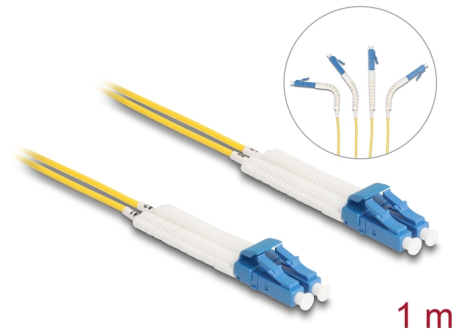

Delock Üvegszálás optikai kábel LC Duplex - LC Duplex egyszerű módozatú, OS2 hajlított, 1 m

Leírás

Ez a Delock optikai kábel használható különböző hálózati eszközök például switch média átalakítóhoz csatlakoztatására.

Hajlított csatlakozókkal

A csatlakozók bármely irányba hajlíthatók, például jobbra, balra, fel vagy lefelé. Lehetővé tesznek helytakarékos installációt szűk helyeken.

Tételszám 88070

EAN: 4043619880706

Származási hely: China

Csomag: Zárható műanyag tasak

Műszaki adatok

- Csatlakozó:
 - 1 x LC duplex
 - 1 x LC duplex
- Egyszeres OS2-kábel
- Szál: 9/125 µm
- Kerámiából készült kábelátvezető porvédővel
- Beillesztési veszteség < 0,1 dB
- LSZH (halogénmentes)
- Szín: sárga
- Hosszúság a csatlakozóval együtt: kb. 1 m

Csatlakozó 1:	1 x LC Duplex apa
Csatlakozó 2:	1 x LC Duplex apa

Physical characteristics

Készült:	LSZH (halogénmentes)
Hosszúság:	1 m
Szín:	sárga