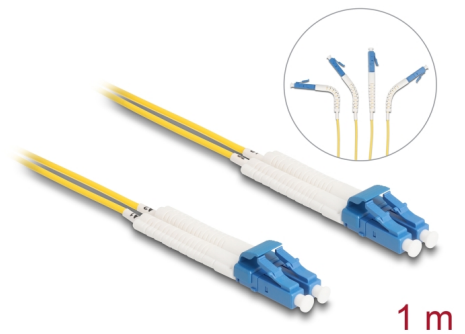

# Delock Optisk fiberkabel LC Duplex till LC Duplex singelläge OS2 vinklad 1 m

## Beskrivning

Fiberoptisk kabel från Delock som kan användas för att ansluta olika nätverksenheter t.ex. en switch till en mediakonverterare.

### Med vinklade anslutningar

Anslutningarna kan vinklas i valfri riktning, t.ex. till höger, vänster, upp eller ner. De möjliggör även utrymmesbesparande installation i trånga utrymmen.

**Artikelnummer 88070**

## Specifikationer

- Anslutning:
  - 1 x LC Duplex
  - 1 x LC Duplex
- Singlemode OS2-kabel
- Fiber: 9/125 µm
- Keramikbeslag med dammskydd
- Insättningsdämpning < 0,1 dB
- LSZH (halogenfri)
- Färg: gul
- Längd inkl. kontakter: ca. 1 m