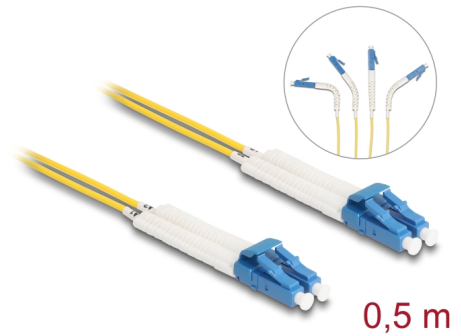

Delock Üvegszálás optikai kábel LC Duplex - LC Duplex egyszerű módozatú, OS2 hajlított, 0,5 m

Leírás

Ez a Delock optikai kábel használható különböző hálózati eszközök például switch média átalakítóhoz csatlakoztatására.

Hajlított csatlakozókkal

A csatlakozók bármely irányba hajlíthatók, például jobbra, balra, fel vagy lefelé. Lehetővé tesznek helytakarékos installációt szűk helyeken.

Tételszám 88068

EAN: 4043619880683

Származási hely: China

Csomag: Zárható műanyag tasak

Műszaki adatok

- Csatlakozó:
 - 1 x LC duplex
 - 1 x LC duplex
- Egyszeres OS2-kábel
- Szál: 9/125 µm
- Kerámiából készült kábelátvezető porvédővel
- Beillesztési veszteség < 0,1 dB
- LSZH (halogénmentes)
- Szín: sárga
- Hosszúság a csatlakozóval együtt: kb. 0,5 m

Csatlakozó 1:	1 x LC Duplex apa
Csatlakozó 2:	1 x LC Duplex apa

Physical characteristics

Készült:	LSZH (halogénmentes)
Hosszúság:	0,5 m
Szín:	sárga