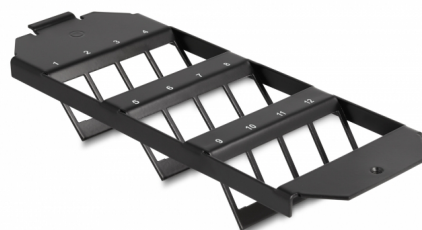

Delock Montare 12 pini pentru rezervorul de podea

Descriere scurta

Această montare Keystone de la Delock poate fi instalată în rezervoarele de podea. Cu dimensiunile sale standard, este potrivit pentru montarea rapidă a 12 module Keystone.

Notă

Datorita design-ului, pot fi folosite doar module Keystone cu latime de max. 17,4 mm