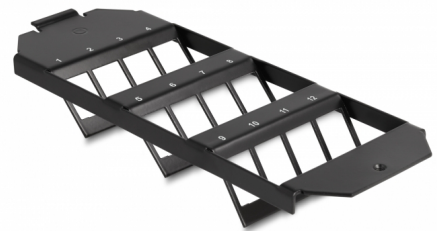

Delock Porta di montaggio Keystone 12 per serbatoio a pavimento

Descrizione

Questo montaggio Keystone Delock può essere installato in serbatoi a pavimento. Con le sue dimensioni standardizzate, è adatto per un montaggio semplice a scatto di 12 moduli Keystone.

Nota

Grazie al design unico keystone, possono essere utilizzati moduli di massimo 17,4 mm di larghezza.

Articolo n. 88063

EAN: 4043619880638

Paese di origine: China

Pacchetto: Sacchetto in plastica con cerniera

Dettagli tecnici

- 12 porte Keystone 19,2 x 14,9 mm
- Materiale: metallo
- Colore: nero
- Dimensioni (LxPxA): ca. 213 x 75 x 24 mm

Contenuto della confezione

- Supporto Keystone

Immagini

General

| | |
|----------------|------------|
| Mounting type: | floor tank |
|----------------|------------|

Physical characteristics

| | |
|---------------------|---------|
| Custodia colore: | nero |
| Materiale custodia: | metallo |
| Lunghezza: | 213 mm |
| Width: | 75 mm |
| Height: | 24 mm |