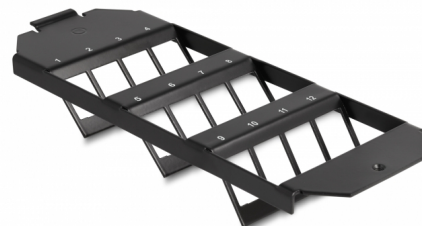

Delock Περίβλημα Keystone με 12 Θύρες για επιδαπέδιο δοχείο

Περιγραφή

Αυτό το περίβλημα Keystone της Delock μπορεί να εγκατασταθεί σε επιδαπέδια δοχεία. Με τις σταθερές του διαστάσεις, είναι κατάλληλο για την εύκολη στερέωση μονάδων 12 Keystone.

Σημείωση

Εξαιτίας της σχεδίασης μπορούν να χρησιμοποιηθούν μόνο Keystone μονάδες με μέγιστο πλάτος 17,4 χιλ.

Αρ. προϊόντος 88063

EAN: 4043619880638

Χώρα προέλευσης: China

Συσκευασία: Τσαντάκι με φερμουάρ

Προδιαγραφές

- 12 θύρες Keystone 19,2 x 14,9 mm
- Υλικό: μέταλλο
- Χρώμα: μαύρο
- Διαστάσεις (ΜxΠxΥ): περ. 213 x 75 x 24 mm

Περιεχόμενα συσκευασίας

- Στερέωση Keystone