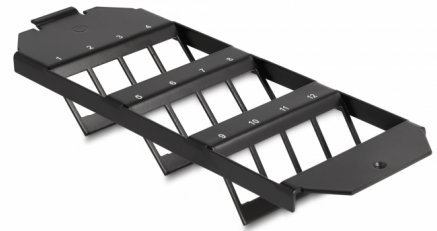

Delock Montaje Keystone de 12 puertos para tanque de piso

Descripción

Este montaje Keystone de Delock se puede instalar en tanques de piso. Con sus dimensiones estandarizadas, es adecuado para montar de forma instantánea y fácil de 12 módulos Keystone.

Nota

Debido al diseño sólo los módulos Keystone hasta un máx. Puede utilizarse un ancho de 17,4 mm.

Número de elemento 88063

EAN: 4043619880638

Pais de origen: China

Paquete: Bolsa de plástico con cremallera

Detalles tecnicos

- 12 puertos Keystone de 19,2 x 14,9 mm
- Material: metal
- Color: negro
- Dimensiones (LxANxAL): aprox. 213 x 75 x 24 mm

Contenido del paquete

- Soporte Keystone

Image

General

Mounting type:	floor tank
----------------	------------

Physical characteristics

Carcasa color:	negro
Material de la carcasa:	metal
Longitud:	213 mm
Width:	75 mm
Height:	24 mm