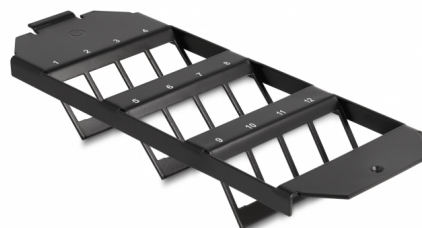

Delock Keystone montážní 12 portový rámeček do podlahy

Popis

Tento Keystone montážní instalační rámeček od Delocku může být nainstalován do podlahy. Díky standardizovaným rozměrům je vhodný pro snadné zasunutí 12 modulů Keystone.

Poznámka

Vzhledem ke konstrukci lze použít pouze keystone moduly až do šířky max. 17,4 mm.

Číslo produktu 88063

EAN: 4043619880638

Země původu: China

Balení: Plastová taška se zipem

Technické detaily

- 12 Keystone portů 19,2 x 14,9 mm
- Materiál: kov
- Barva: černá
- Rozměry (DxŠxV): cca. 213 x 75 x 24 mm

Obsah balení

- Keystone montážní

Příslušenství

General

Mounting type:	floor tank
----------------	------------

Physical characteristics

Pouzdro barva:	černá
Materiál pouzdra:	kov
Délka:	213 mm
Width:	75 mm
Height:	24 mm