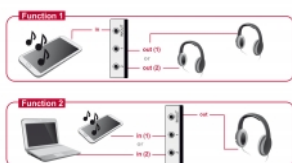

- Kablar för ljudanslutning

Paketets innehåll

- Dubbelriktad Switch
- Bruksanvisning

Bilder