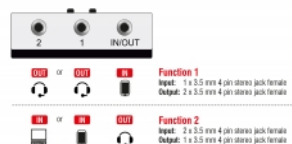

Ieșire: 2 x mufă stereo mamă, 3,5 mm, 4 pini

Funcția 2

Intrare: 2 x mufă stereo mamă, 3,5 mm, 4 pini

Ieșire: 1 x mufă stereo mamă, 3,5 mm, 4 pini

- 2 butoane mecanice
- Carcasă din plastic
- Nu este necesară o sursă de alimentare externă
- Dimensiuni (LxIxI): aprox. 112 x 68 x 29 mm (fără buton)
- Culoare: gri / negru

Cerinte de sistem

- Un port audio liber

- Cablu de conectare audio

Pachetul contine

- Comutare bidirecțională
- Manual de utilizare

Imagini

Interface

connector:	3 x mufe stereo mamă 3,5 mm 3 pini
------------	------------------------------------