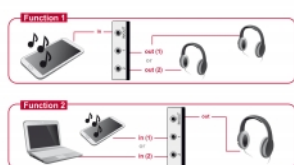

1. Poate fi conectat la până la două dispozitive cu port mufă stereo, de ex. setul cu cască, la o sursă audio. Prin utilizarea butonului poate fi selectat dispozitivul care redă semnalul audio. (Leșirea simultană la mai multe ecrane nu este posibilă)

2. Poate fi conectat la cel mult două dispozitive cu port mufă stereo, de ex. PC, laptop sau MP3 player și conectați la portul de ieșire un set cu cască. Prin utilizarea butonului se poate selecta dispozitivul pe care semnalul audio îl joacă pe setul cu cască.

Ieșire: 2 x mufă stereo mamă, 3,5 mm, 4 pini

Funcția 2

Intrare: 2 x mufă stereo mamă, 3,5 mm, 4 pini

Ieșire: 1 x mufă stereo mamă, 3,5 mm, 4 pini

- 2 butoane mecanice
- Carcasă din plastic
- Nu este necesară o sursă de alimentare externă
- Dimensiuni (LxIxI): aprox. 112 x 68 x 29 mm (fără buton)
- Culoare: gri / negru

Cerinte de sistem

- Un port audio liber

- Cablu de conectare audio

Pachetul contine

- Comutare bidirecțională
- Manual de utilizare

Imagini

Interface

connector:	3 x mufe stereo mamă 3,5 mm 3 pini
------------	------------------------------------