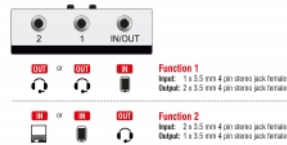

Uscita: 2 x 3,5 mm a 4 pin presa stereo femmina

Funzione 2

Ingresso: 2 x 3,5 mm a 4 pin presa stereo femmina

Uscita: 1 x 3,5 mm a 4 pin presa stereo femmina

- 2 tasti meccanici
- Alloggio in plastica
- Non è necessaria alcuna alimentazione esterna
- Dimensioni (LxPxA): ca. 112 x 68 x 29 mm (senza tasto)
- Colore: grigio / nero

Requisiti di sistema

- Una porta audio libera

- Cavo di collegamento audio

Contenuto della confezione

- Switch bidirezionale
- Manuale utente

Immagini

Interface

connector:	3 x 3,5 mm a 3 pin presa stereo femmina
------------	---

Technical characteristics

Voltage:	No external power supply needed
----------	---------------------------------

Physical characteristics

Materiale custodia:	Plastica
Lunghezza:	112 mm
Width:	68 mm
Height:	29 mm
Colour:	grigio / nero