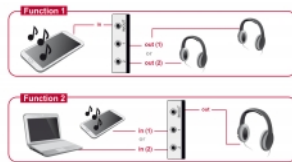

2. Può essere collegato fino a due dispositivi con porta jack stereo, ad esempio, PC, computer portatile o un lettore MP3 e collegare la porta di uscita alle cuffie. Utilizzando il pulsante si può selezionare il dispositivo che riproduce il segnale audio nelle cuffie.

Uscita: 2 x 3,5 mm a 4 pin presa stereo femmina

Funzione 2

Ingresso: 2 x 3,5 mm a 4 pin presa stereo femmina

Uscita: 1 x 3,5 mm a 4 pin presa stereo femmina

- 2 tasti meccanici
- Alloggio in plastica
- Non è necessaria alcuna alimentazione esterna
- Dimensioni (LxPxA): ca. 112 x 68 x 29 mm (senza tasto)
- Colore: grigio / nero

Requisiti di sistema

- Una porta audio libera

- Cavo di collegamento audio

Contenuto della confezione

- Switch bidirezionale
- Manuale utente

Immagini

Interface

connector:	3 x 3,5 mm a 3 pin presa stereo femmina
------------	---

Technical characteristics

Voltage:	No external power supply needed
----------	---------------------------------

Physical characteristics

Materiale custodia:	Plastica
Lunghezza:	112 mm
Width:	68 mm
Height:	29 mm
Colour:	grigio / nero