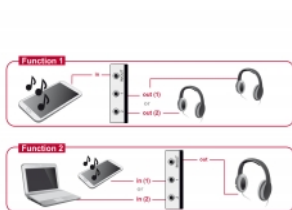

1. Μπορούν να συνδεθούν έως και δύο συσκευές με τη θύρα βύσματος stereo, για παράδειγμα ακουστικά κεφαλής με μια πηγή ήχου. Χρησιμοποιώντας το κουμπί μπορείτε να επιλέξετε τη συσκευή που αναπαράγει το σήμα ήχου. (Δεν είναι δυνατή η ταυτόχρονη έξοδος σε πολλές οθόνες)

2. Μπορούν να συνδεθούν έως και δύο συσκευές με μια θύρα βύσματος stereo, π.χ. Η/Υ, φορητός υπολογιστής ή MP3 player και να συνδεθούν ακουστικά κεφαλής στη θύρα εξόδου. Χρησιμοποιώντας το κουμπί μπορείτε να επιλέξετε από ποια συσκευή θα αναπαράγεται το σήμα ήχου στα ακουστικά κεφαλής.

Έξοδος: 2 x 3,5 mm στερεοφωνική υποδοχή 4 ακίδων θηλυκή

Λειτουργία 2

Είσοδος: 2 x 3,5 mm στερεοφωνική υποδοχή 4 ακίδων θηλυκή

Έξοδος: 1 x 3,5 mm στερεοφωνική υποδοχή 4 ακίδων θηλυκή

- 2 μηχανικά κουμπιά
- Πλαστικό περίβλημα
- Δεν απαιτείται εξωτερική τροφοδοσία
- Διαστάσεις (ΜxΠxΥ): περίπου 112 x 68 x 29 mm (χωρίς το κουμπί)
- Χρώμα: γκρι / μαύρο

Απαιτήσεις συστήματος

- Ελεύθερη θύρα ήχου
- Καλώδια σύνδεσης ήχου

Περιεχόμενα συσκευασίας

- Διακόπτης διπλής κατεύθυνσης
- Εγχειρίδιο χρήστη

Εικόνες

Interface

σύνδεσμος :	3 x 3,5 mm στερεοφωνική υποδοχή 3 ακίδων θηλυκή
-------------	---