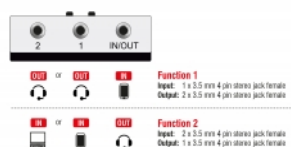

2. Μπορούν να συνδεθούν έως και δύο συσκευές με μια θύρα βύσματος stereo, π.χ. Η/Υ, φορητός υπολογιστής ή MP3 player και να συνδεθούν ακουστικά κεφαλής στη θύρα εξόδου. Χρησιμοποιώντας το κουμπί μπορείτε να επιλέξετε από ποια συσκευή θα αναπαράγεται το σήμα ήχου στα ακουστικά κεφαλής.

Έξοδος: 2 x 3,5 mm στερεοφωνική υποδοχή 4 ακίδων θηλυκή

Λειτουργία 2

Είσοδος: 2 x 3,5 mm στερεοφωνική υποδοχή 4 ακίδων θηλυκή

Έξοδος: 1 x 3,5 mm στερεοφωνική υποδοχή 4 ακίδων θηλυκή

- 2 μηχανικά κουμπιά
- Πλαστικό περίβλημα
- Δεν απαιτείται εξωτερική τροφοδοσία
- Διαστάσεις (ΜxΠxΥ): περίπου 112 x 68 x 29 mm (χωρίς το κουμπί)
- Χρώμα: γκρι / μαύρο

Απαιτήσεις συστήματος

- Ελεύθερη θύρα ήχου
- Καλώδια σύνδεσης ήχου

Περιεχόμενα συσκευασίας

- Διακόπτης διπλής κατεύθυνσης
- Εγχειρίδιο χρήστη

Εικόνες

Interface

σύνδεσμος :	3 x 3,5 mm στερεοφωνική υποδοχή 3 ακίδων θηλυκή
-------------	---