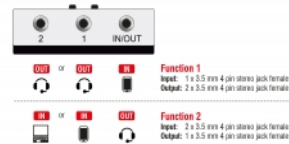

Salida: 2 x hembra estéreo de 4 contactos y 3,5 mm

Función 2

Entrada: 2 x hembra estéreo de 4 contactos y 3,5 mm

Salida: 1 x hembra estéreo de 4 contactos y 3,5 mm

- 2 botones mecánicos
- Carcasa de plástico
- No se necesita fuente de alimentación externa
- Dimensiones (LxAxANxAL): aprox. 112 x 68 x 29 mm (sin botón)
- Color: gris / negro

Requisitos del sistema

- Puerto de audio disponible
- Cables de conexión de audio

Contenido del paquete

- Conmutador bidireccional
- Manual del usuario

Image

Interface

conector :	3 x hembra estéreo de 3 contactos y 3,5 mm
------------	--