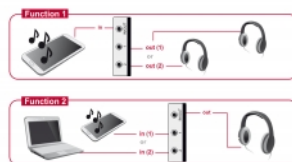

2. Se pueden conectar hasta dos dispositivos con conector estéreo (por ejemplo, un equipo de sobremesa, portátil o reproductor MP3) y conectar unos auriculares al puerto de salida. Mediante el botón, se puede seleccionar desde qué dispositivo se reproduce la señal de audio en los auriculares.

Salida: 2 x hembra estéreo de 4 contactos y 3,5 mm

Función 2

Entrada: 2 x hembra estéreo de 4 contactos y 3,5 mm

Salida: 1 x hembra estéreo de 4 contactos y 3,5 mm

- 2 botones mecánicos
- Carcasa de plástico
- No se necesita fuente de alimentación externa
- Dimensiones (LxAxANxAL): aprox. 112 x 68 x 29 mm (sin botón)
- Color: gris / negro

Requisitos del sistema

- Puerto de audio disponible
- Cables de conexión de audio

Contenido del paquete

- Conmutador bidireccional
- Manual del usuario

Image

Interface

conector :	3 x hembra estéreo de 3 contactos y 3,5 mm
------------	--

Technical characteristics

Voltaje:	No external power supply needed
----------	---------------------------------

Physical characteristics

Material de la carcasa:	Plástico
Longitud:	112 mm
Width:	68 mm
Height:	29 mm
Color:	gris / negro