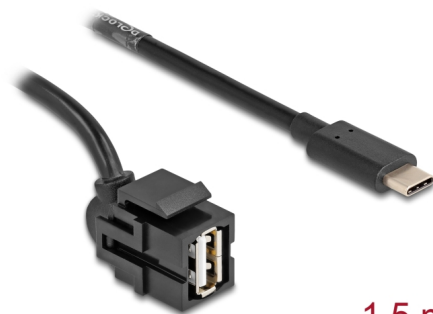

Delock Μονάδα Keystone USB 2.0 A θηλυκό > USB Type-C™ αρσενικό 250° με καλώδιο 1,5 μ.

Περιγραφή

Αυτή η μονάδα από τη Delock μπορεί να χρησιμοποιηθεί για την επέκταση π.χ. ενός καλωδίου USB. Με τυποποιημένες διαστάσεις μπορεί να χρησιμοποιηθεί για την εύκολη συμπληρωματική στερέωση σε π.χ. πίνακα ηλεκτρικών συνδέσεων Keystone, πλάκα πρόσοψης ή κουτί στερέωσης επιφάνειας. Το κοντό καλώδιο με γωνίες έχει μικρό βάθος στερέωσης και επιτρέπει την εγκατάσταση για εξοικονόμηση χώρου σε δυσπρόσιτα σημεία, σε εξοπλισμό ή αγωγούς καλωδίων.

1,5 m

Αρ. προϊόντος 88057

EAN: 4043619880577

Χώρα προέλευσης: China

Συσκευασία: Τσαντάκι με φερμουάρ

Προδιαγραφές

- Συνδετήρας:
εξωτερικά:
1 x USB 2.0 Τύπου-A, θηλυκό
εσωτερικά:
1 x USB Type-C™ αρσενικό
- Επιχρυσωμένες επαφές
- Μετρητής καλωδίου:
Γραμμή δεδομένων 28 AWG
γραμμή τροφοδοσίας 24 AWG
- Για θύρες Keystone με 19,2 x 14,9 mm
- Χρώμα: μαύρο
- Μήκος συμπεριλ. συνδέσμου: περ. 1,5 m

Περιεχόμενα συσκευασίας

- Μονάδα Keystone με καλώδιο

Εικόνες

General

Mounting type:	Μονάδα Keystone
----------------	-----------------

Interface

Εξωτερικά:	1 x USB 2.0 Τύπου-A, θηλυκό
Εσωτερικός:	1 x USB Type-C™ αρσενικό

Physical characteristics

Περίβλημα Χρώμα:	μαύρο
Cable length incl. connector:	1,5 m