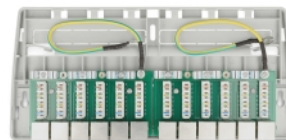

- 2 x típli
- 12 x kábelkötöző

Képek