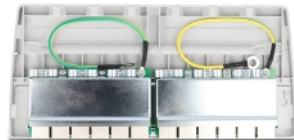

## Leírás

Ez a Delock patch panel rögzíthető például a falra vagy az asztal alá. Akár 12 hálózati kábel rögzíthető az LSA egységeken a billenő kapcsoló segítségével.

## Műszaki adatok

- Csatlakozó:
  - 12 x RJ45 hüvely
  - 12 x LSA
- Cat.6A specifikáció
- Falra szerelhető
- Árnyékolt (STP)
- TIA-568A/B bekötés
- Tömör és sodrott huzalhoz (24 - 22 AWG)
- Burkolat anyaga: ABS
- Szín: szürke
- Méretek (HxSzxM): kb. 263,0 x 239,9 x 10,5 mm

## A csomag tartalma

- Csatlakozó panel
- Földelő kábel
- 2 x csavar

- 2 x típli
- 12 x kábelkötöző

## General

Mounting type:	Falra szerelhető
Műszaki adatok:	Cat. 6A