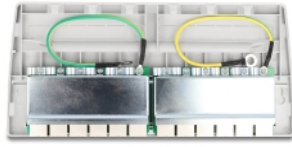

Delock Minidator patchpanel 12-port Cat.6A svart

Beskrivning

Patchpanel från Delock som kan monteras t.ex. på en vägg eller under ett bord. Upp till 12 nätverkskablar kan installeras vid LSA-blocken med hjälp av ett stansverktyg.

Artikelnummer 88053

EAN: 4043619880539

Ursprungsland: China

Paket: White Box

Specifikationer

- Anslutning:
 - 12 x RJ45 hona
 - 12 x LSA
- Cat.6A specifikation
- Vägghäring
- Skärmad (STP)
- TIA-568A/B pinout
- För fast eller tvinnad tråd (24 - 22 AWG)
- Höljets material: ABS
- Färg: grå
- Mått (LxBxH): ca 263,0 x 239,9 x 10,5 mm

Paketets innehåll

- Patchpanel
- Jordledning
- 2 x skruvar
- 2 x skruvplugg
- 12 x buntband

Bilder

General

Mounting type:	Väggmontering
Specifikationer:	Cat. 6A

Interface

Kontakt 1:	12 x RJ45 hona
Kontakt 2:	12 x LSA

Physical characteristics

Höljets material:	ABS
Conductor gauge:	24 - 22 AWG
Shielding:	STP
Längd:	263,0 mm
Width:	239,9 mm
Height:	10,5 mm
Färg:	grå