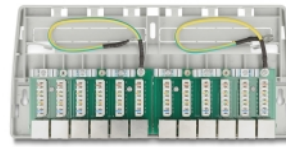

Delock Minidator patchpanel 12-port Cat.6A svart

Beskrivning

Patchpanel från Delock som kan monteras t.ex. på en vägg eller under ett bord. Upp till 12 nätverkskablar kan installeras vid LSA-blocken med hjälp av ett stansverktyg.

Artikelnummer 88053

EAN: 4043619880539

Ursprungsland: China

Paket: White Box

Specifikationer

- Anslutning:
 - 12 x RJ45 hona
 - 12 x LSA
- Cat.6A specifikation
- Vägghäring
- Skärmad (STP)
- TIA-568A/B pinout
- För fast eller tvinnad tråd (24 - 22 AWG)
- Höljets material: ABS
- Färg: grå
- Mått (LxBxH): ca 263,0 x 239,9 x 10,5 mm

Paketets innehåll

- Patchpanel
- Jordledning
- 2 x skruvar
- 2 x skruvplugg
- 12 x buntband

Bilder

General

Mounting type:	Väggmontering
Specifikationer:	Cat. 6A

Interface

Kontakt 1:	12 x RJ45 hona
Kontakt 2:	12 x LSA

Physical characteristics

Höljets material:	ABS
Conductor gauge:	24 - 22 AWG
Shielding:	STP
Längd:	263,0 mm
Width:	239,9 mm
Height:	10,5 mm
Färg:	grå