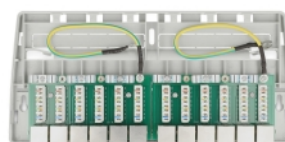

Delock Mini panou de corecție pentru birou, 12 porturi Cat.6A gri

Descriere scurta

Acest panou de corecție de la Delock poate fi montat, de exemplu, pe un perete sau sub o masă. Folosind un instrument de perforare, până la 12 de cabluri de rețea pot fi instalate la blocurile LSA.

Nr. 88053

EAN: 4043619880539

Țara de origine: China

Pachet: White Box

Detalii tehnice

- Conectori:
 - 12 x RJ45 mamă
 - 12 x LSA
- Specificație Cat.6A
- Montare pe perete
- Ecranat (STP)
- Schemă de conectare TIA-568A/B
- Pentru fire continue sau torsadate (24 - 22 AWG)
- Material carcasă: ABS
- Culoare: gri
- Dimensiunii (LxIxÎ): aprox. 263,0 x 239,9 x 10,5 mm

Pachetul contine

- Panou de programare
- Fir de împământare
- 2 x șuruburi

- 2 x pene de fixare
- 12 x cravate de cablu

Imagini

General

Mounting type:	Montare pe perete
Specification:	Cat. 6A

Interface

Conector 1:	12 x RJ45 mamă
Conector 2:	12 x LSA

Physical characteristics

Material carcasă:	ABS
Conductor gauge:	24 - 22 AWG
Shielding:	STP
Lungime:	263,0 mm
Width:	239,9 mm
Height:	10,5 mm
Colour:	gri