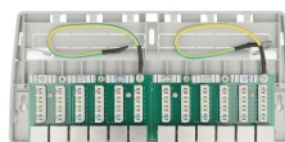

Delock Mini panel krosowy do komputerów stacjonarnych, 12 portów Cat.6A, szary

Opis

Ten panel krosowy firmy Delock można zamontować m.in. na ścianie lub pod stołem. W blokach LSA można podłączyć do 12 kabli sieciowych za pomocą noża krosowniczego

Numer artykułu 88053

EAN: 4043619880539

Kraj pochodzenia: China

Opakowanie: White Box

Szczegóły techniczne

- Złącze:
 - 12 x RJ45 żeńskie
 - 12 x LSA
- Specyfikacja Cat.6A
- Montaż naścienny
- Ekranowana (STP)
- Schemat połączeń TIA-568A/B
- Dla przewodów drutowych lub linkowych (24 - 22 AWG)
- Materiał obudowy: ABS
- Kolor: szary
- Wymiary (DxSxW): ok. 263,0 x 239,9 x 10,5 mm

Zawartość opakowania

- Panel przepustowy
- Uziemienie
- 2 x śruby

- 2 x szpilka
- 12 x opaski kablowe

Zdjęcia

General

Mounting type:	Montaż naścienny
Specyfikacja :	Cat. 6A

Interface

Złącze 1:	12 x RJ45 żeńskie
Złącze 2:	12 x LSA

Physical characteristics

Materiał obudowy:	ABS
Conductor gauge:	24 - 22 AWG
Shielding:	STP
Długość:	263,0 mm
Width:	239,9 mm
Height:	10,5 mm
Kolor:	szary