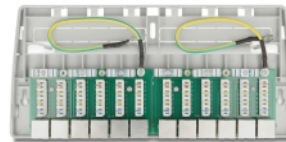

Delock Mini Desktop Patch Panel sa 12 priključaka Cat.6A sivi

Opis

Ovaj patch panel tvrtke Delock može se montirati npr. na zid ili ispod stola. Do 12 mrežna kabela mogu se postaviti na blokove LSA alatima za probijanje.

Predmet br. 88053

EAN: 4043619880539

Zemlja podrijetla: China

Pakiranje: White Box

Tehnički podaci

- Priključak:
 - 12 x RJ45 ženski
 - 12 x LSA
- Cat.6A tehnički podaci
- Postavljanje na zid
- Oklopljen (STP)
- TIA-568A/B raspored kontakata
- Za krutu ili pletenu žicu (24 - 22 AWG)
- Materijal kućišta: ABS
- Boja: siv
- Mjere (DxŠxV): oko 263,0 x 239,9 x 10,5 mm

Sadržaj pakiranja

- Patch ploča
- Podna žica
- 2 x vijka

- 2 x tiple
- 12 x kabelskih spojnica

Slike

General

Mounting type:	Postavljanje na zid
Tehnički podaci:	Cat. 6A

Interface

Priključak 1:	12 x RJ45 ženski
Priključak 2:	12 x LSA

Physical characteristics

Materijal kućišta:	ABS
Conductor gauge:	24 - 22 AWG
Shielding:	STP
Duljina:	263,0 mm
Width:	239,9 mm
Height:	10,5 mm
Boja:	siv