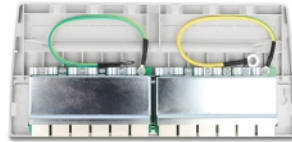

Delock Mini Desktop Patch Panel sa 12 priključaka Cat.6A sivi

Opis

Ovaj patch panel tvrtke Delock može se montirati npr. na zid ili ispod stola. Do 12 mrežna kabela mogu se postaviti na blokove LSA alatima za probijanje.

Predmet br. 88053

EAN: 4043619880539

Zemlja podrijetla: China

Pakiranje: White Box

Tehnički podaci

- Priključak:
 - 12 x RJ45 ženski
 - 12 x LSA
- Cat.6A tehnički podaci
- Postavljanje na zid
- Oklopljen (STP)
- TIA-568A/B raspored kontakata
- Za krutu ili pletenu žicu (24 - 22 AWG)
- Materijal kućišta: ABS
- Boja: siv
- Mjere (DxŠxV): oko 263,0 x 239,9 x 10,5 mm

Sadržaj pakiranja

- Patch ploča
- Podna žica
- 2 x vijka

- 2 x tiple
- 12 x kabelskih spojnica

Slike

General

Mounting type:	Postavljanje na zid
Tehnički podaci:	Cat. 6A

Interface

Priključak 1:	12 x RJ45 ženski
Priključak 2:	12 x LSA

Physical characteristics

Materijal kućišta:	ABS
Conductor gauge:	24 - 22 AWG
Shielding:	STP
Duljina:	263,0 mm
Width:	239,9 mm
Height:	10,5 mm
Boja:	siv