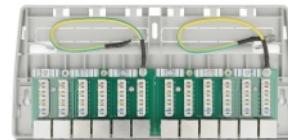

Delock Mini Κατανεμητής Επιτραπέζιου Υπολογιστή 12 Θυρών Cat.6A σε γκρι χρώμα

Περιγραφή

Αυτός ο κατανεμητής της Delock μπορεί να τοποθετηθεί π.χ. σε έναν τοίχο ή κάτω από ένα τραπέζι. Μπορούν να εγκατασταθούν έως και 12 καλώδια δικτύου στα μπλοκ LSA, με τη χρήση ενός ζουμπιά.

Αρ. προϊόντος 88053

EAN: 4043619880539

Χώρα προέλευσης: China

Συσκευασία: White Box

Προδιαγραφές

- Συνδετήρας:
 - 12 x θηλυκός RJ45
 - 12 x LSA
- Προδιαγραφές Cat.6A
- Τοποθέτηση σε τοίχο
- Θωρακισμένο (STP)
- Διάταξη ακροδεκτών TIA-568A/B
- Για καλώδια με συμπαγή ή μονόκλωνο αγωγό (24 - 22 AWG)
- Υλικό περιβλήματος: ABS
- Χρώμα: γκρι
- Διαστάσεις (ΜxΠxΥ): περ. 263,0 x 239,9 x 10,5 mm

Περιεχόμενα συσκευασίας

- Κατανεμητής
- Καλώδιο γείωσης
- 2 x βίδες

- 2 x πείρος
- 12 x δετικά καλωδίου

Εικόνες

12 x

General

Mounting type:	Τοποθέτηση σε τοίχο
Προδιαγραφές:	Cat. 6A

Interface

Συνδετήρας 1:	12 x θηλυκός RJ45
Συνδετήρας 2:	12 x LSA

Physical characteristics

Υλικό περιβλήματος:	ABS
Conductor gauge:	24 - 22 AWG
Shielding:	STP
Μήκος:	263,0 mm
Width:	239,9 mm
Height:	10,5 mm
Χρώμα:	γκρί