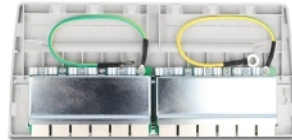

Delock Mini Κατανεμητής Επιτραπέζιου Υπολογιστή 12 Θυρών Cat.6A σε γκρι χρώμα

Περιγραφή

Αυτός ο κατανεμητής της Delock μπορεί να τοποθετηθεί π.χ. σε έναν τοίχο ή κάτω από ένα τραπέζι. Μπορούν να εγκατασταθούν έως και 12 καλώδια δικτύου στα μπλοκ LSA, με τη χρήση ενός ζουμπιά.

Αρ. προϊόντος 88053

EAN: 4043619880539

Χώρα προέλευσης: China

Συσκευασία: White Box

Προδιαγραφές

- Συνδετήρας:
 - 12 x θηλυκός RJ45
 - 12 x LSA
- Προδιαγραφές Cat.6A
- Τοποθέτηση σε τοίχο
- Θωρακισμένο (STP)
- Διάταξη ακροδεκτών TIA-568A/B
- Για καλώδια με συμπαγή ή μονόκλωνο αγωγό (24 - 22 AWG)
- Υλικό περιβλήματος: ABS
- Χρώμα: γκρι
- Διαστάσεις (ΜxΠxΥ): περ. 263,0 x 239,9 x 10,5 mm

Περιεχόμενα συσκευασίας

- Κατανεμητής
- Καλώδιο γείωσης
- 2 x βίδες

- 2 x πείρος
- 12 x δετικά καλωδίου

Εικόνες

12 x

General

Mounting type:	Τοποθέτηση σε τοίχο
Προδιαγραφές:	Cat. 6A

Interface

Συνδετήρας 1:	12 x θηλυκός RJ45
Συνδετήρας 2:	12 x LSA

Physical characteristics

Υλικό περιβλήματος:	ABS
Conductor gauge:	24 - 22 AWG
Shielding:	STP
Μήκος:	263,0 mm
Width:	239,9 mm
Height:	10,5 mm
Χρώμα:	γκρί