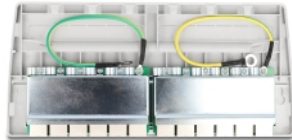

- 2 x chevilles
- 12 x serre-câbles

Image