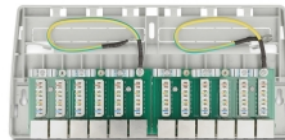

- 2 x chevilles
- 12 x serre-câbles

Image