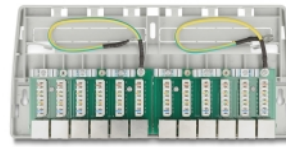

Příslušenství