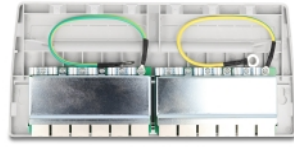

Příslušenství