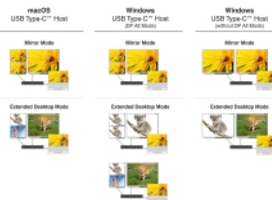

- Windows 10/10-64/11
- Un port USB Type-C™ mamă disponibil (DisplayLink®) sau
- Dispozitiv cu un port USB Type-C™ liber și mod alternativ DisplayPort sau cu un port Thunderbolt™ 3 sau Thunderbolt™ 4 liber.

Pachetul contine

- Stație de andocare cu interfață USB
- Cablu USB-C™ tată la USB-C™ tată, lungime aprox. 1 m
- Alimentare, lungime cablu aprox. 1,6 m
- Cablu de alimentare, lungime aprox. 1,8 m
- Manual de utilizare

Imagini