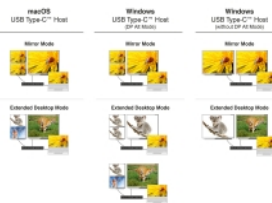

Απαιτήσεις συστήματος

- Mac OS 12.4 ή νεότερο
- Windows 10/10-64/11
- Μία ελεύθερη θηλυκή θύρα USB Type-C™ (DisplayLink®) ή
- Συσκευή με μια ελεύθερη θύρα USB Type-C™ και DisplayPort λειτουργίας εναλλαγής ή με μια ελεύθερη θύρα Thunderbolt™ 3 ή Thunderbolt™ 4

Περιεχόμενα συσκευασίας

- Σταθμός αγκύρωσης USB
- Καλώδιο USB-C™ αρσενικό σε USB-C™ αρσενικό, μήκους περ. 1 m
- Τροφοδοτικό, μήκους καλωδίου περ. 1,6 μ.
- Καλώδιο τροφοδοσίας, μήκους περ. 1,8 κ.
- Εγχειρίδιο χρήστη

Εικόνες