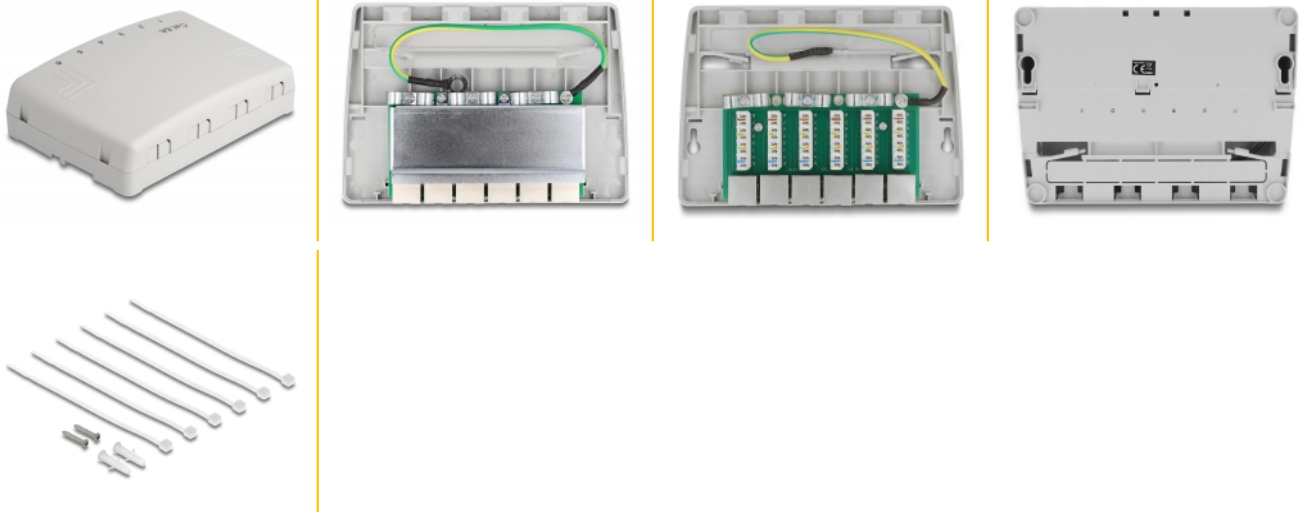

Delock Mini asztali patch panel 6 portos Cat.6A szürke

Leírás

Ez a Delock patch panel rögzíthető például a falra vagy az asztal alá. Akár 6 hálózati kábel rögzíthető az LSA egységeken a billenő kapcsoló segítségével.

Tételszám 88049

EAN: 4043619880492

Származási hely: China

Csomag: White Box

Műszaki adatok

- Csatlakozó:
 - 6 x RJ45 hüvely
 - 6 x LSA
- Cat.6A specifikáció
- Falra szerelhető
- Árnyékolt (STP)
- TIA-568A/B bekötés
- Tömör és sodrott huzalhoz (24 - 22 AWG)
- Burkolat anyaga: ABS
- Szín: szürke
- Méretek (HxSzxM): kb. 164,0 x 148,8 x 10,5 mm

A csomag tartalma

- Csatlakozó panel
- Földelő kábel
- 2 x csavar
- 2 x tipli
- 6 x kábelkötöző

Képek

General

Mounting type:	Falra szerelhető
Műszaki adatok:	Cat. 6A

Interface

Csatlakozó 1:	6 x RJ45 hüvely
Csatlakozó 2:	6 x LSA

Physical characteristics

Burkolat anyaga:	ABS
Conductor gauge:	24 - 22 AWG
Shielding:	STP
Hosszúság:	164,0 mm
Width:	148,8 mm
Height:	10,5 mm
Szín:	szürke