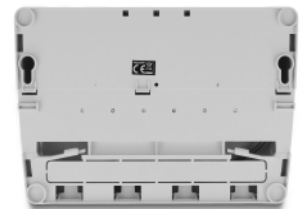

Delock Minidator patchpanel 6-port Cat.6A svart

Beskrivning

Patchpanel från Delock som kan monteras t.ex. på en vägg eller under ett bord. Upp till 6 nätverkskablar kan installeras vid LSA-blocken med hjälp av ett stansverktyg.

Artikelnummer 88049

EAN: 4043619880492

Ursprungsland: China

Paket: White Box

Specifikationer

- Anslutning:
 - 6 x RJ45 hona
 - 6 x LSA
- Cat.6A specifikation
- Vägghäring
- Skärmad (STP)
- TIA-568A/B pinout
- För fast eller tvinnad tråd (24 - 22 AWG)
- Höljets material: ABS
- Färg: grå
- Mått (LxBxH): ca 164,0 x 148,8 x 10,5 mm

Paketets innehåll

- Patchpanel
- Jordledning
- 2 x skruvar
- 2 x skruvplugg
- 6 x buntband

Bilder

General

Mounting type:	Väggmontering
Specifikationer:	Cat. 6A

Interface

Kontakt 1:	6 x RJ45 hona
Kontakt 2:	6 x LSA

Physical characteristics

Höljets material:	ABS
Conductor gauge:	24 - 22 AWG
Shielding:	STP
Längd:	164,0 mm
Width:	148,8 mm
Height:	10,5 mm
Färg:	grå