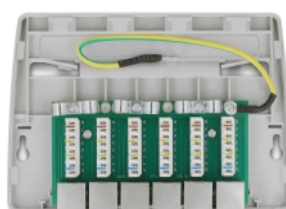

- 2 x pene de fixare
- 6 x cravate de cablu

Imagini