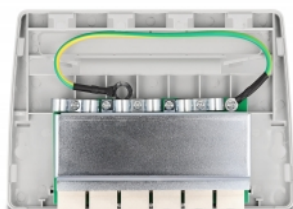

- 2 x pene de fixare
- 6 x cravate de cablu

Imagini