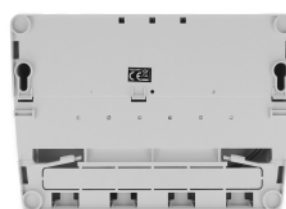

- 2 x pene de fixare
- 6 x cravate de cablu

Imagini