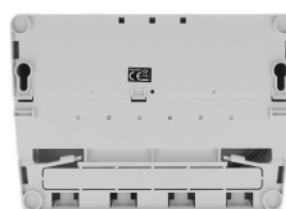

Delock Mini Desktop Patch Panel sa 6 priključaka Cat.6A sivi

Opis

Ovaj patch panel tvrtke Delock može se montirati npr. na zid ili ispod stola. Do 6 mrežna kabela mogu se postaviti na blokove LSA alatima za probijanje.

Predmet br. 88049

EAN: 4043619880492

Zemlja podrijetla: China

Pakiranje: White Box

Tehnički podaci

- Priključak:
 - 6 x RJ45 ženski
 - 6 x LSA
- Cat.6A tehnički podaci
- Postavljanje na zid
- Oklopljen (STP)
- TIA-568A/B raspored kontakata
- Za krutu ili pletenu žicu (24 - 22 AWG)
- Materijal kućišta: ABS
- Boja: siv
- Mjere (DxŠxV): oko 164,0 x 148,8 x 10,5 mm

Sadržaj pakiranja

- Patch ploča
- Podna žica
- 2 x vijka

- 2 x tiple
- 6 x kablskih spojnica

Slike

General

Mounting type:	Postavljanje na zid
Tehnički podaci:	Cat. 6A

Interface

Priključak 1:	6 x RJ45 ženski
Priključak 2:	6 x LSA

Physical characteristics

Materijal kućišta:	ABS
Conductor gauge:	24 - 22 AWG
Shielding:	STP
Duljina:	164,0 mm
Width:	148,8 mm
Height:	10,5 mm
Boja:	siv