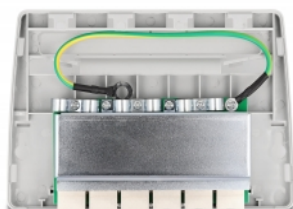

Delock Mini Desktop Patch Panel sa 6 priključaka Cat.6A sivi

Opis

Ovaj patch panel tvrtke Delock može se montirati npr. na zid ili ispod stola. Do 6 mrežna kabela mogu se postaviti na blokove LSA alatima za probijanje.

Predmet br. 88049

EAN: 4043619880492

Zemlja podrijetla: China

Pakiranje: White Box

Tehnički podaci

- Priključak:
 - 6 x RJ45 ženski
 - 6 x LSA
- Cat.6A tehnički podaci
- Postavljanje na zid
- Oklopljen (STP)
- TIA-568A/B raspored kontakata
- Za krutu ili pletenu žicu (24 - 22 AWG)
- Materijal kućišta: ABS
- Boja: siv
- Mjere (DxŠxV): oko 164,0 x 148,8 x 10,5 mm

Sadržaj pakiranja

- Patch ploča
- Podna žica
- 2 x vijka

- 2 x tiple
- 6 x kablskih spojnica

Slike

General

Mounting type:	Postavljanje na zid
Tehnički podaci:	Cat. 6A

Interface

Priključak 1:	6 x RJ45 ženski
Priključak 2:	6 x LSA

Physical characteristics

Materijal kućišta:	ABS
Conductor gauge:	24 - 22 AWG
Shielding:	STP
Duljina:	164,0 mm
Width:	148,8 mm
Height:	10,5 mm
Boja:	siv