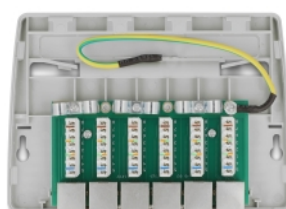

Delock Mini Desktop Patch Panel sa 6 priključaka Cat.6A sivi

Opis

Ovaj patch panel tvrtke Delock može se montirati npr. na zid ili ispod stola. Do 6 mrežna kabela mogu se postaviti na blokove LSA alatima za probijanje.

Predmet br. 88049

EAN: 4043619880492

Zemlja podrijetla: China

Pakiranje: White Box

Tehnički podaci

- Priključak:
 - 6 x RJ45 ženski
 - 6 x LSA
- Cat.6A tehnički podaci
- Postavljanje na zid
- Oklopljen (STP)
- TIA-568A/B raspored kontakata
- Za krutu ili pletenu žicu (24 - 22 AWG)
- Materijal kućišta: ABS
- Boja: siv
- Mjere (DxŠxV): oko 164,0 x 148,8 x 10,5 mm

Sadržaj pakiranja

- Patch ploča
- Podna žica
- 2 x vijka

- 2 x tiple
- 6 x kablskih spojnica

Slike

General

Mounting type:	Postavljanje na zid
Tehnički podaci:	Cat. 6A

Interface

Priključak 1:	6 x RJ45 ženski
Priključak 2:	6 x LSA

Physical characteristics

Materijal kućišta:	ABS
Conductor gauge:	24 - 22 AWG
Shielding:	STP
Duljina:	164,0 mm
Width:	148,8 mm
Height:	10,5 mm
Boja:	siv