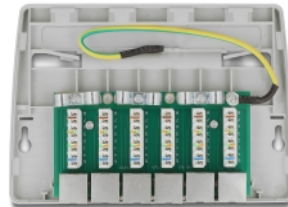

- 2 x tassello
- 6 x fascetta

Immagini