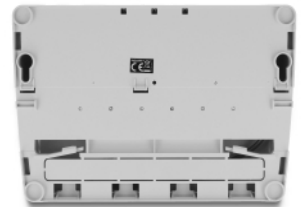

- 2 x tassello
- 6 x fascetta

Immagini