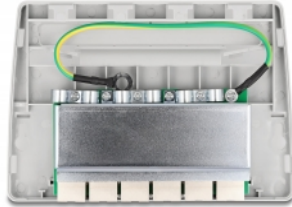

- 2 x tassello
- 6 x fascetta

Immagini