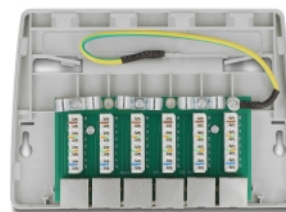

- 2 x πείρος
- 6 x δετικά καλωδίου

Εικόνες