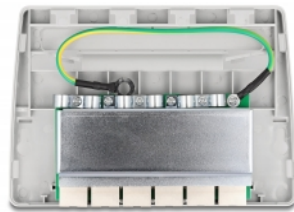

- 2 x πείρος
- 6 x δετικά καλωδίου

Εικόνες