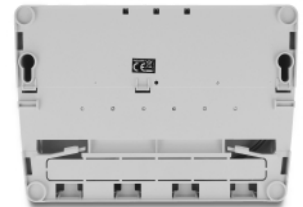

- 2 x πείρος
- 6 x δετικά καλωδίου

Εικόνες