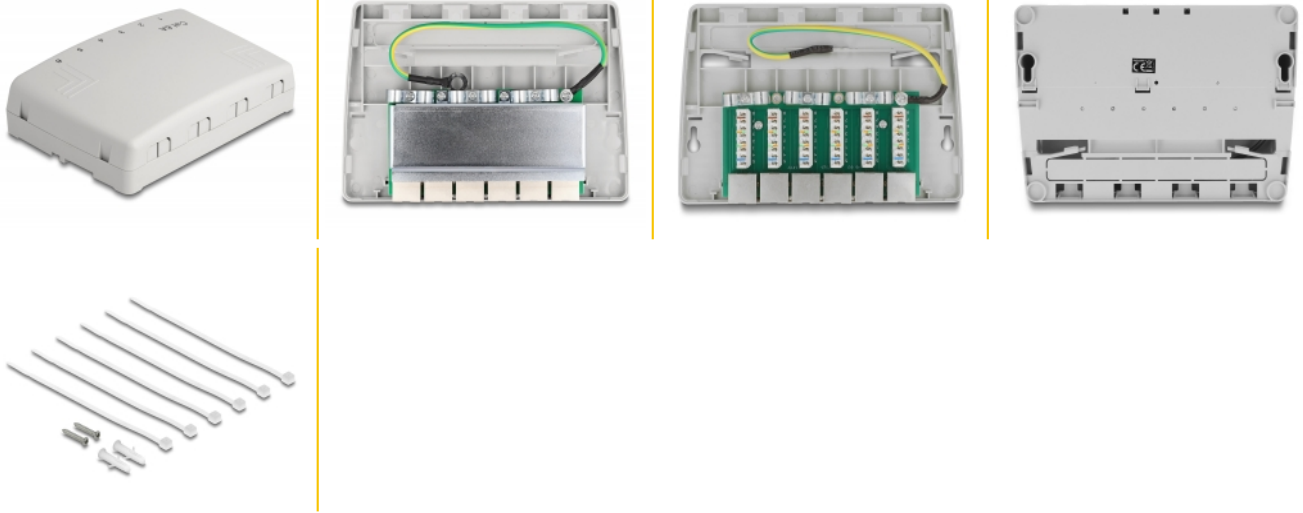

Delock Mini panneau de distribution de bureau, Cat.6A, gris

Description

Ce panneau de distribution de Delock peut être monté, par exemple, sur un mur ou sous une table. Jusqu'à 6 câbles de réseau peuvent être installés dans les blocs LSA, avec un outil d'insertion.

N° produit 88049

EAN: 4043619880492

Pays d'origine: China

Emballage: White Box

Détails techniques

- Connecteurs :
 - 6 x RJ45 femelle
 - 6 x LSA
- Spécification Cat.6A
- Montage mural
- Blindé (STP)
- Brochage TIA-568A/B
- Pour câble solide ou toron (24 - 22 AWG)
- Matériau du boîtier : ABS
- Couleur : gris
- Dimensions (LxlxH) : env. 164,0 x 148,8 x 10,5 mm

Contenu de l'emballage

- Panneau de distribution
- Fil de mise à la terre
- 2 x vis

- 2 x chevilles
- 6 x serre-câbles

Image

General

Mounting type:	Montage mural
Spécifications techniques:	Cat. 6A

Interface

Connecteur 1:	6 x RJ45 femelle
Connecteur 2:	6 x LSA

Physical characteristics

Matériau du boîtier :	ABS
Conductor gauge:	24 - 22 AWG
Shielding:	STP
Longueur:	164,0 mm
Width:	148,8 mm
Height:	10,5 mm
Couleur:	gris