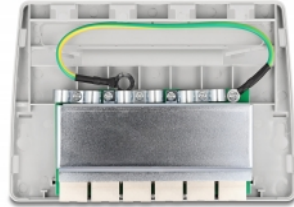

Delock Panel mini de conexiones para escritorio 6 puertos Cat.6A gris

Descripción

Este panel de conexiones de Delock se puede montar, por ejemplo, en una pared o debajo de una mesa. Se pueden instalar hasta 6 cables de red en los bloques LSA, utilizando una herramienta de perforación.

Número de elemento 88049

EAN: 4043619880492

Pais de origen: China

Paquete: White Box

Detalles técnicos

- Conectores:
 - 6 x RJ45 hembra
 - 6 x LSA
- Especificación Cat.6A
- Instalación en pared
- Apantallado (STP)
- Disposición de contactos TIA-568A/B
- Para cable sólido o trenzado (24 - 22 AWG)
- Material de la carcasa: ABS
- Color: gris
- Dimensiones (LxANxAL): aprox. 164,0 x 148,8 x 10,5 mm

Contenido del paquete

- Panel de parches
- Cable de tierra
- 2 x tornillo

- 2 x clavija
- 6 x brida para cables

Image

General

Mounting type:	Instalación en pared
Especificación técnica:	Cat. 6A

Interface

Conector 1:	6 x RJ45 hembra
Conector 2 :	6 x LSA

Physical characteristics

Material de la carcasa:	ABS
Conductor gauge:	24 - 22 AWG
Shielding:	STP
Longitud:	164,0 mm
Width:	148,8 mm
Height:	10,5 mm
Color:	gris