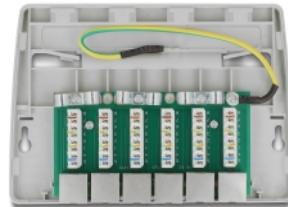

Delock Panel mini de conexiones para escritorio 6 puertos Cat.6A gris

Descripción

Este panel de conexiones de Delock se puede montar, por ejemplo, en una pared o debajo de una mesa. Se pueden instalar hasta 6 cables de red en los bloques LSA, utilizando una herramienta de perforación.

Número de elemento 88049

EAN: 4043619880492

Pais de origen: China

Paquete: White Box

Detalles técnicos

- Conectores:
 - 6 x RJ45 hembra
 - 6 x LSA
- Especificación Cat.6A
- Instalación en pared
- Apantallado (STP)
- Disposición de contactos TIA-568A/B
- Para cable sólido o trenzado (24 - 22 AWG)
- Material de la carcasa: ABS
- Color: gris
- Dimensiones (LxANxAL): aprox. 164,0 x 148,8 x 10,5 mm

Contenido del paquete

- Panel de parches
- Cable de tierra
- 2 x tornillo

- 2 x clavija
- 6 x brida para cables

Image

General

Mounting type:	Instalación en pared
Especificación técnica:	Cat. 6A

Interface

Conector 1:	6 x RJ45 hembra
Conector 2 :	6 x LSA

Physical characteristics

Material de la carcasa:	ABS
Conductor gauge:	24 - 22 AWG
Shielding:	STP
Longitud:	164,0 mm
Width:	148,8 mm
Height:	10,5 mm
Color:	gris