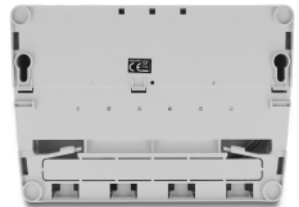

Delock Panel mini de conexiones para escritorio 6 puertos Cat.6A gris

Descripción

Este panel de conexiones de Delock se puede montar, por ejemplo, en una pared o debajo de una mesa. Se pueden instalar hasta 6 cables de red en los bloques LSA, utilizando una herramienta de perforación.

Número de elemento 88049

EAN: 4043619880492

Pais de origen: China

Paquete: White Box

Detalles técnicos

- Conectores:
 - 6 x RJ45 hembra
 - 6 x LSA
- Especificación Cat.6A
- Instalación en pared
- Apantallado (STP)
- Disposición de contactos TIA-568A/B
- Para cable sólido o trenzado (24 - 22 AWG)
- Material de la carcasa: ABS
- Color: gris
- Dimensiones (LxANxAL): aprox. 164,0 x 148,8 x 10,5 mm

Contenido del paquete

- Panel de parches
- Cable de tierra
- 2 x tornillo

- 2 x clavija
- 6 x brida para cables

Image

General

Mounting type:	Instalación en pared
Especificación técnica:	Cat. 6A

Interface

Conector 1:	6 x RJ45 hembra
Conector 2 :	6 x LSA

Physical characteristics

Material de la carcasa:	ABS
Conductor gauge:	24 - 22 AWG
Shielding:	STP
Longitud:	164,0 mm
Width:	148,8 mm
Height:	10,5 mm
Color:	gris