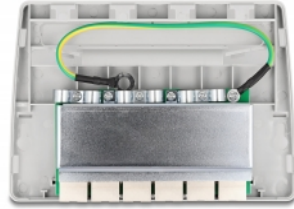

Delock Mini Desktop Patch Panel, Cat.6A, šedý

Popis

Tento patch panel značky Delock lze namontovat např. na stěnu nebo pod stůl. Do bloků LSA lze s užitím narážecího nástroje nainstalovat až 6 síťových kabelů.

Číslo produktu 88049

EAN: 4043619880492

Země původu: China

Balení: White Box

Technické detaily

- Konektor:
 - 6 x RJ45 samice
 - 6 x LSA
- Cat.6A specifikace
- Montáž na zeď
- Stíněný (STP)
- TIA-568A/B pinout
- Pro drát nebo lanko (24 - 22 AWG)
- Materiál pouzdra: ABS
- Barva: šedá
- Rozměry (DxŠxV): cca. 164,0 x 148,8 x 10,5 mm

Obsah balení

- Patch panel
- Zemnicí kabel
- 2 x šroubky
- 2 x hmoždinky
- 6 x kabelový úvazek

Příslušenství

General

Mounting type:	Montáž na zeď
Specifikace:	Cat. 6A

Interface

Konektor 1:	6 x RJ45 samice
Konektor 2:	6 x LSA

Physical characteristics

Materiál pouzdra:	ABS
Conductor gauge:	24 - 22 AWG
Shielding:	STP
Délka:	164,0 mm
Width:	148,8 mm
Height:	10,5 mm
Barva:	šedá