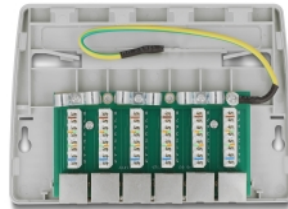

Delock Mini Desktop Patch Panel, Cat.6A, šedý

Popis

Tento patch panel značky Delock lze namontovat např. na stěnu nebo pod stůl. Do bloků LSA lze s užitím narážecího nástroje nainstalovat až 6 síťových kabelů.

Číslo produktu 88049

EAN: 4043619880492

Země původu: China

Balení: White Box

Technické detaily

- Konektor:
 - 6 x RJ45 samice
 - 6 x LSA
- Cat.6A specifikace
- Montáž na zeď
- Stíněný (STP)
- TIA-568A/B pinout
- Pro drát nebo lanko (24 - 22 AWG)
- Materiál pouzdra: ABS
- Barva: šedá
- Rozměry (DxŠxV): cca. 164,0 x 148,8 x 10,5 mm

Obsah balení

- Patch panel
- Zemnicí kabel
- 2 x šroubky
- 2 x hmoždinky
- 6 x kabelový úvazek

Příslušenství

General

Mounting type:	Montáž na zeď
Specifikace:	Cat. 6A

Interface

Konektor 1:	6 x RJ45 samice
Konektor 2:	6 x LSA

Physical characteristics

Materiál pouzdra:	ABS
Conductor gauge:	24 - 22 AWG
Shielding:	STP
Délka:	164,0 mm
Width:	148,8 mm
Height:	10,5 mm
Barva:	šedá