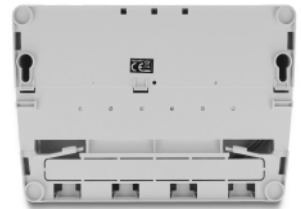

Delock Mini Desktop Patch Panel, Cat.6A, šedý

Popis

Tento patch panel značky Delock lze namontovat např. na stěnu nebo pod stůl. Do bloků LSA lze s užitím narážecího nástroje nainstalovat až 6 síťových kabelů.

Číslo produktu 88049

EAN: 4043619880492

Země původu: China

Balení: White Box

Technické detaily

- Konektor:
 - 6 x RJ45 samice
 - 6 x LSA
- Cat.6A specifikace
- Montáž na zeď
- Stíněný (STP)
- TIA-568A/B pinout
- Pro drát nebo lanko (24 - 22 AWG)
- Materiál pouzdra: ABS
- Barva: šedá
- Rozměry (DxŠxV): cca. 164,0 x 148,8 x 10,5 mm

Obsah balení

- Patch panel
- Zemnicí kabel
- 2 x šroubky
- 2 x hmoždinky
- 6 x kabelový úvazek

Příslušenství

General

Mounting type:	Montáž na zeď
Specifikace:	Cat. 6A

Interface

Konektor 1:	6 x RJ45 samice
Konektor 2:	6 x LSA

Physical characteristics

Materiál pouzdra:	ABS
Conductor gauge:	24 - 22 AWG
Shielding:	STP
Délka:	164,0 mm
Width:	148,8 mm
Height:	10,5 mm
Barva:	šedá