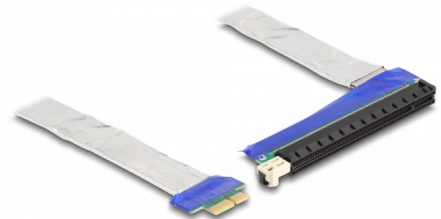

Delock PCI Expressz riser kártya x1 apa - x16 szlot kábelrel 20 cm hosszú

Leírás

Ez a Delock PCI Express riser kártya használható egy PCI Express x1 socket modulhoz. A hajlékony kábel lehetővé teszi a helytakarékos rögzítést a számítógépházban.

20 cm

Tételszám 88047

EAN: 4043619880478

Származási hely: Taiwan,
Republic of China

Csomag: Doboz

Műszaki adatok

- Csatlakozó:
 - 1 x PCI Express x1 dugó
 - 1 x x16 PCI Express slot
- Támogatja a PCI Express 3.0 protokollt
- Kábel vastagsága: 28 AWG
- Szín: ezüst
- Operációs rendszertől független, illesztőprogram telepítése nem szükséges
- Kábelhossz: kb. 20 cm

Rendszerkövetelmények

- PC egy szabad PCI Express x1 / x4 / x8 / x16 / x32 illesztőhellyel

A csomag tartalma

- PCIe bővítő kártya

Képek

General

Műszaki adatok:	PCI Express 3.0
Style:	Lapos kábel

Interface

Csatlakozó 1:	1 x PCI Express x1 dugó
Csatlakozó 2:	1 x PCI Express x16 slot

Physical characteristics

Kábelhosszúság:	20 cm
Szín:	ezüst