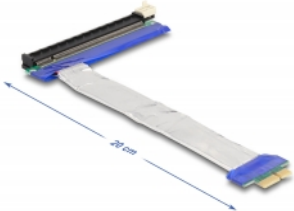

Delock PCI Expressz riser kártya x1 apa - x16 szlot kábelrel 20 cm hosszú

Leírás

Ez a Delock PCI Express riser kártya használható egy PCI Express x1 socket modulhoz. A hajlékony kábel lehetővé teszi a helytakarékos rögzítést a számítógépházban.

20 cm

Tételszám 88047

EAN: 4043619880478

Származási hely: Taiwan,
Republic of China

Csomag: Doboz

Műszaki adatok

- Csatlakozó:
 - 1 x PCI Express x1 dugó
 - 1 x x16 PCI Express slot
- Támogatja a PCI Express 3.0 protokollt
- Kábel vastagsága: 28 AWG
- Szín: ezüst
- Operációs rendszertől független, illesztőprogram telepítése nem szükséges
- Kábelhossz: kb. 20 cm

Rendszerkövetelmények

- PC egy szabad PCI Express x1 / x4 / x8 / x16 / x32 illesztőhellyel

A csomag tartalma

- PCIe bővítő kártya

Képek

General

Műszaki adatok:	PCI Express 3.0
Style:	Lapos kábel

Interface

Csatlakozó 1:	1 x PCI Express x1 dugó
Csatlakozó 2:	1 x PCI Express x16 slot

Physical characteristics

Kábelhosszúság:	20 cm
Szín:	ezüst