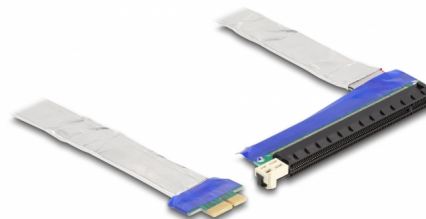

# Delock Riser Card PCI Express x1 tată la x16 slot cu cablu 20 cm

## Descriere scurta

Acest Riser Card PCI Express de la Delock este utilizat pentru a conecta un card PCI Express x1. Cablul flexibil permite o instalare, care economisește spațiu în carcasa computerului.

## Detalii tehnice

- Conectori:
  - 1 x PCI Express x1 tată
  - 1 x PCI Express x16 slot
- Acceptă protocol PCI Express 3.0
- Grosime cablu: 28 AWG
- Culoare: argintiu
- Independent de SO, nu este necesară instalarea de drivere
- Lungime cablu: aprox. 20 cm

## Pachetul contine

- Placă detașabilă PCIe

---