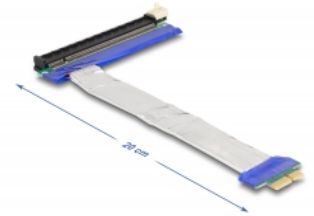

- Placă detașabilă PCIe

Imagini