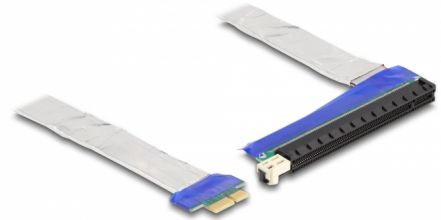

Delock Riser kartica PCI Express x1 muški na x16 utor s kabelom od 20 cm

Opis

Ova riser kartica PCI Express tvrtke Delock koristi se za spajanje PCI Express x1 kartice. Savitljivi kabel omogućava ugradnju u kućište računala radi uštede prostora.

20 cm

Predmet br. 88047

EAN: 4043619880478

Zemlja podrijetla: Taiwan,
Republic of China

Pakiranje: Kutija

Tehnički podaci

- Priključak:
 - 1 x PCI Express x1 muški
 - 1 x PCI Express x16 ulaz
- Podržava PCI Express 3.0 protokol
- Presjek kabela: 28 AWG
- Boja: srebrni
- Neovisan o operativnom sustavu, nije potrebna instalacija upravljačkog programa
- Duljina kabela: oko 20 cm

Preduvjeti sustava

- Računalo s jednim slobodnim PCI Express x1 / x4 / x8 / x16 / x32 utorom

Sadržaj pakiranja

- PCIe Riser kartica

Slike

General

Tehnički podaci:	PCI Express 3.0
Style:	Ravni kabel

Interface

Priključak 1:	1 x PCI Express x1 muški
Priključak 2:	1 x PCI Express x16 slot

Physical characteristics

Duljina kabela:	20 cm
Boja:	srebrni