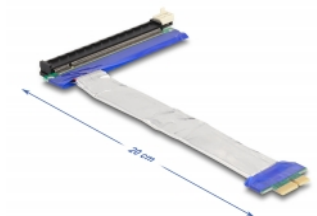

Delock Riser kartica PCI Express x1 muški na x16 utor s kabelom od 20 cm

Opis

Ova riser kartica PCI Express tvrtke Delock koristi se za spajanje PCI Express x1 kartice. Savitljivi kabel omogućava ugradnju u kućište računala radi uštede prostora.

20 cm

Predmet br. 88047

EAN: 4043619880478

Zemlja podrijetla: Taiwan,
Republic of China

Pakiranje: Kutija

Tehnički podaci

- Priključak:
 - 1 x PCI Express x1 muški
 - 1 x PCI Express x16 ulaz
- Podržava PCI Express 3.0 protokol
- Presjek kabela: 28 AWG
- Boja: srebrni
- Neovisan o operativnom sustavu, nije potrebna instalacija upravljačkog programa
- Duljina kabela: oko 20 cm

Preduvjeti sustava

- Računalo s jednim slobodnim PCI Express x1 / x4 / x8 / x16 / x32 utorom

Sadržaj pakiranja

- PCIe Riser kartica

Slike

General

Tehnički podaci:	PCI Express 3.0
Style:	Ravni kabel

Interface

Priključak 1:	1 x PCI Express x1 muški
Priključak 2:	1 x PCI Express x16 slot

Physical characteristics

Duljina kabela:	20 cm
Boja:	srebrni