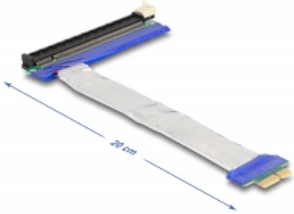

- Κάρτα ανύψωσης PCIe

Εικόνες