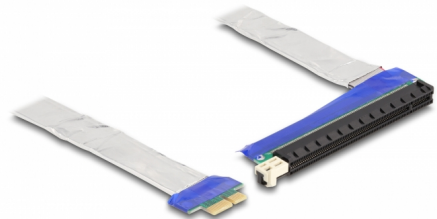

# Delock Κάρτα Ανύψωσης PCI Express x1 αρσενικό προς x16 υποδοχή με καλώδιο 20 εκ.

## Περιγραφή

Αυτός ο ανυψωτής κάρτας PCI Express της Delock χρησιμοποιείται για τη σύνδεση μιας κάρτας PCI Express x1. Το εύκαμπτο καλώδιο επιτρέπει μια εγκατάσταση με εξοικονόμηση χώρου μέσα στη θήκη του υπολογιστή.

## Προδιαγραφές

- Συνδετήρας:
  - 1 x PCI Express x1 αρσενική
  - 1 x PCI Express x16 υποδοχή
- Υποστηρίζει το πρωτόκολλο PCI Express 3.0
- Μετρητής καλωδίου: 28 AWG
- Χρώμα: ασημί
- Ανεξαρτήτως Λειτουργικού συστήματος, δεν χρειάζεται εγκατάσταση μονάδας
- Μήκος καλωδίου: περ. 20 cm

## Physical characteristics

Μήκος καλωδίου:	20 cm
Χρώμα:	ασημί