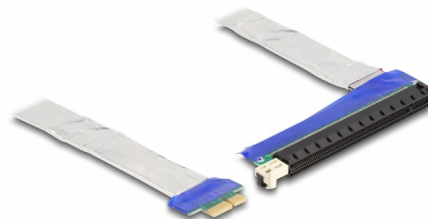

Delock Riser karta PCI Express, ze zástrčky x1 na slot x16, s kabelem, délka 20 cm

Popis

Tato karta PCI Express Riser značky Delock se k připojení karty PCI Express x1. Ohebný kabel umožňuje prostorově úspornou instalaci do skříně počítače.

20 cm

Číslo produktu 88047

EAN: 4043619880478

Země původu: Taiwan,
Republic of China

Balení: Box

Technické detaily

- Konektor:
 - 1 x PCI Express x1 samec
 - 1 x PCI Express x16 slot
- Podporuje PCI Express 3.0 protokol
- Průřez kabelu: 28 AWG
- Barva: stříbrná
- Nezávislé na operačním systému, nevyžaduje instalaci žádných ovladačů
- Délka kabelu: cca. 20 cm

Systémové požadavky

- PC s jedním volným PCI Express x1 / x4 / x8 / x16 / x32 slotem

Obsah balení

- PCIe riser card
- Uživatelská příručka

Příslušenství

General

Specifikace:	PCI Express 3.0
Style:	Plochý kabel

Interface

Konektor 1:	1 x PCI Express x1 samec
Konektor 2:	1 x PCI Express x16 slot

Physical characteristics

Délka kabelu:	20 cm
Barva:	stříbrná