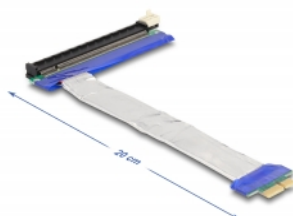

Delock Riser karta PCI Express, ze zástrčky x1 na slot x16, s kabelem, délka 20 cm

Popis

Tato karta PCI Express Riser značky Delock se k připojení karty PCI Express x1. Ohebný kabel umožňuje prostorově úspornou instalaci do skříně počítače.

20 cm

Číslo produktu 88047

EAN: 4043619880478

Země původu: Taiwan,
Republic of China

Balení: Box

Technické detaily

- Konektor:
 - 1 x PCI Express x1 samec
 - 1 x PCI Express x16 slot
- Podporuje PCI Express 3.0 protokol
- Průřez kabelu: 28 AWG
- Barva: stříbrná
- Nezávislé na operačním systému, nevyžaduje instalaci žádných ovladačů
- Délka kabelu: cca. 20 cm

Systémové požadavky

- PC s jedním volným PCI Express x1 / x4 / x8 / x16 / x32 slotem

Obsah balení

- PCIe riser card
- Uživatelská příručka

Příslušenství

General

Specifikace:	PCI Express 3.0
Style:	Plochý kabel

Interface

Konektor 1:	1 x PCI Express x1 samec
Konektor 2:	1 x PCI Express x16 slot

Physical characteristics

Délka kabelu:	20 cm
Barva:	stříbrná