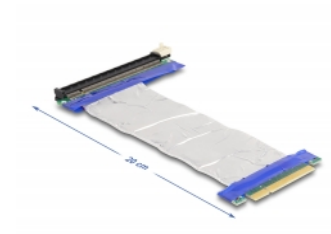

- PCIe bővítő kártya

Képek