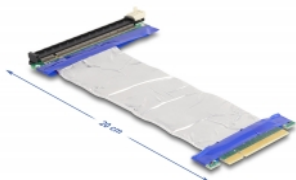

Delock Riser Card PCI Express x8 tată la x16 slot cu cablu 20 cm

Descriere scurta

Acest Riser Card PCI Express de la Delock este utilizat pentru a conecta un card PCI Express x8. Cablul flexibil permite o instalare, care economisește spațiu în carcasa computerului.

20 cm

Nr. 88046

EAN: 4043619880461

Țara de origine: Taiwan,
Republic of China

Pachet: Box

Detalii tehnice

- Conectori:
 - 1 x PCI Express x8 tată
 - 1 x PCI Express x16 slot
- Acceptă protocol PCI Express 3.0
- Grosime cablu: 28 AWG
- Culoare: argintiu
- Independent de SO, nu este necesară instalarea de drivere
- Lungime cablu: aprox. 20 cm

Cerinte de sistem

- PC cu slot PCI Express x8 / x16 / x32 liber

Pachetul contine

- Placă detașabilă PCIe

Imagini

General

Specification:	PCI Express 3.0
Style:	Cabluri plate

Interface

Conector 1:	1 x PCI Express x8 tată
Conector 2:	1 x PCI Express x16 slot

Physical characteristics

Cable length:	20 cm
Colour:	argintiu