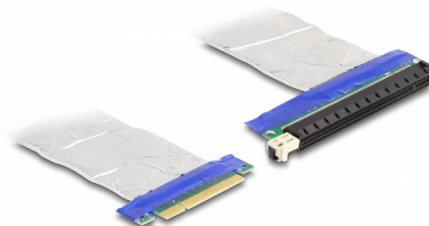

Delock Riser Card PCI Express x8 tată la x16 slot cu cablu 20 cm

Descriere scurta

Acest Riser Card PCI Express de la Delock este utilizat pentru a conecta un card PCI Express x8. Cablul flexibil permite o instalare, care economisește spațiu în carcasa computerului.

20 cm

Nr. 88046

EAN: 4043619880461

Țara de origine: Taiwan,
Republic of China

Pachet: Box

Detalii tehnice

- Conectori:
 - 1 x PCI Express x8 tată
 - 1 x PCI Express x16 slot
- Acceptă protocol PCI Express 3.0
- Grosime cablu: 28 AWG
- Culoare: argintiu
- Independent de SO, nu este necesară instalarea de drivere
- Lungime cablu: aprox. 20 cm

Cerinte de sistem

- PC cu slot PCI Express x8 / x16 / x32 liber

Pachetul contine

- Placă detașabilă PCIe

Imagini

General

Specification:	PCI Express 3.0
Style:	Cabluri plate

Interface

Conector 1:	1 x PCI Express x8 tată
Conector 2:	1 x PCI Express x16 slot

Physical characteristics

Cable length:	20 cm
Colour:	argintiu