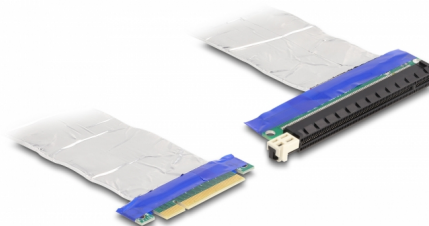

Delock Riser kartica PCI Express x8 muški na x16 utor s kabelom od 20 cm

Opis

Ova riser kartica PCI Express tvrtke Delock koristi se za spajanje PCI Express x8 kartice. Savitljivi kabel omogućava ugradnju u kućište računala radi uštede prostora.

20 cm

Predmet br. 88046

EAN: 4043619880461

Zemlja podrijetla: Taiwan,
Republic of China

Pakiranje: Kutija

Tehnički podaci

- Priključak:
 - 1 x PCI Express x8 muški
 - 1 x PCI Express x16 ulaz
- Podržava PCI Express 3.0 protokol
- Presjek kabela: 28 AWG
- Boja: srebrni
- Neovisan o operativnom sustavu, nije potrebna instalacija upravljačkog programa
- Duljina kabela: oko 20 cm

Preduvjeti sustava

- Računalo s jednim slobodnim PCI Express x8 / x16 / x32 utorom

Sadržaj pakiranja

- PCIe Riser kartica

Slike

General

Tehnički podaci:	PCI Express 3.0
Style:	Ravni kabel

Interface

Priključak 1:	1 x PCI Express x8 muški
Priključak 2:	1 x PCI Express x16 slot

Physical characteristics

Duljina kabela:	20 cm
Boja:	srebrni