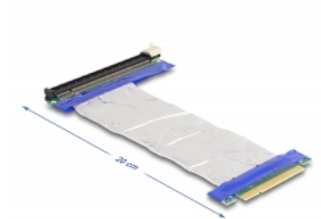

Delock Riser kartica PCI Express x8 muški na x16 utor s kabelom od 20 cm

Opis

Ova riser kartica PCI Express tvrtke Delock koristi se za spajanje PCI Express x8 kartice. Savitljivi kabel omogućava ugradnju u kućište računala radi uštede prostora.

20 cm

Predmet br. 88046

EAN: 4043619880461

Zemlja podrijetla: Taiwan,
Republic of China

Pakiranje: Kutija

Tehnički podaci

- Priključak:
 - 1 x PCI Express x8 muški
 - 1 x PCI Express x16 ulaz
- Podržava PCI Express 3.0 protokol
- Presjek kabela: 28 AWG
- Boja: srebrni
- Neovisan o operativnom sustavu, nije potrebna instalacija upravljačkog programa
- Duljina kabela: oko 20 cm

Preduvjeti sustava

- Računalo s jednim slobodnim PCI Express x8 / x16 / x32 utorom

Sadržaj pakiranja

- PCIe Riser kartica

Slike

General

Tehnički podaci:	PCI Express 3.0
Style:	Ravni kabel

Interface

Priključak 1:	1 x PCI Express x8 muški
Priključak 2:	1 x PCI Express x16 slot

Physical characteristics

Duljina kabela:	20 cm
Boja:	srebrni