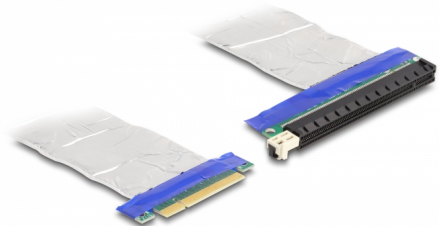

Delock Κάρτα Ανύψωσης PCI Express x8 αρσενικό προς x16 υποδοχή με καλώδιο 20 εκ.

Περιγραφή

Αυτός ο ανυψωτής κάρτας PCI Express της Delock χρησιμοποιείται για τη σύνδεση μιας κάρτας PCI Express x8. Το εύκαμπτο καλώδιο επιτρέπει μια εγκατάσταση με εξοικονόμηση χώρου μέσα στη θήκη του υπολογιστή.

20 cm

Αρ. προϊόντος 88046

EAN: 4043619880461

Χώρα προέλευσης:
Taiwan, Republic of
China

Συσκευασία: Συσκευασία

Προδιαγραφές

- Συνδετήρας:
 - 1 x PCI Express x8 αρσενική
 - 1 x PCI Express x16 υποδοχή
- Υποστηρίζει το πρωτόκολλο PCI Express 3.0
- Μετρητής καλωδίου: 28 AWG
- Χρώμα: ασημί
- Ανεξαρτήτως Λειτουργικού συστήματος, δεν χρειάζεται εγκατάσταση μονάδας
- Μήκος καλωδίου: περ. 20 cm

Απαιτήσεις συστήματος

- PC με μια ελεύθερη υποδοχή PCI Express x8 / x16 / x32

Περιεχόμενα συσκευασίας

- Κάρτα ανύψωσης PCIe

Εικόνες

General

Προδιαγραφές:	PCI Express 3.0
Style:	Επίπεδο καλώδιο

Interface

Συνδετήρας 1:	1 x PCI Express x8 αρσενική
Συνδετήρας 2:	1 x PCI Express x16 slot

Physical characteristics

Μήκος καλωδίου:	20 cm
Χρώμα:	ασημί