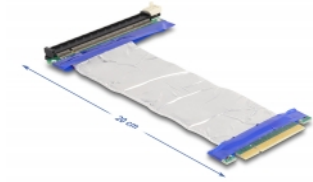

Delock Κάρτα Ανύψωσης PCI Express x8 αρσενικό προς x16 υποδοχή με καλώδιο 20 εκ.

Περιγραφή

Αυτός ο ανυψωτής κάρτας PCI Express της Delock χρησιμοποιείται για τη σύνδεση μιας κάρτας PCI Express x8. Το εύκαμπτο καλώδιο επιτρέπει μια εγκατάσταση με εξοικονόμηση χώρου μέσα στη θήκη του υπολογιστή.

20 cm

Αρ. προϊόντος 88046

EAN: 4043619880461

Χώρα προέλευσης:
Taiwan, Republic of
China

Συσκευασία: Συσκευασία

Προδιαγραφές

- Συνδετήρας:
 - 1 x PCI Express x8 αρσενική
 - 1 x PCI Express x16 υποδοχή
- Υποστηρίζει το πρωτόκολλο PCI Express 3.0
- Μετρητής καλωδίου: 28 AWG
- Χρώμα: ασημί
- Ανεξαρτήτως Λειτουργικού συστήματος, δεν χρειάζεται εγκατάσταση μονάδας
- Μήκος καλωδίου: περ. 20 cm

Απαιτήσεις συστήματος

- PC με μια ελεύθερη υποδοχή PCI Express x8 / x16 / x32

Περιεχόμενα συσκευασίας

- Κάρτα ανύψωσης PCIe

Εικόνες

General

Προδιαγραφές:	PCI Express 3.0
Style:	Επίπεδο καλώδιο

Interface

Συνδετήρας 1:	1 x PCI Express x8 αρσενική
Συνδετήρας 2:	1 x PCI Express x16 slot

Physical characteristics

Μήκος καλωδίου:	20 cm
Χρώμα:	ασημί