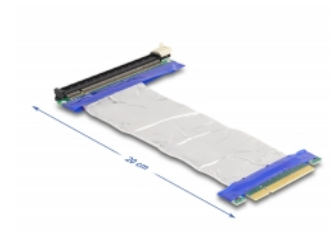

Delock Tarjeta elevadora PCI Express x8 macho a ranura x16 con cable 20 cm

Descripción

Esta tarjeta Riser PCI Express de Delock se utiliza para conectar una tarjeta PCI Express x8. El cable flexible permite una instalación que ahorra espacio dentro de la caja del ordenador.

20 cm

Número de elemento 88046

EAN: 4043619880461

Pais de origen: Taiwan,
Republic of China

Paquete: Box

Detalles técnicos

- Conectores:
1 x PCI Express x8 macho
1 x ranura PCI Express x16
- Admite el protocolo PCI Express 3.0
- Valor normalizado del cable: 28 AWG
- Color: plata
- SO independiente, no es necesaria la instalación de controladores
- Longitud del cable: aprox. 20 cm

Requisitos del sistema

- PC con una ranura PCI Express x8 / x16 / x32 libre

Contenido del paquete

- Tarjeta elevadora PCIe

Image

General

Especificación técnica:	PCI Express 3.0
Style:	Cable plano

Interface

Conector 1:	1 x PCI Express x8 macho
Conector 2 :	1 x PCI Express x16 slot

Physical characteristics

Longitud del cable:	20 cm
Color:	plata