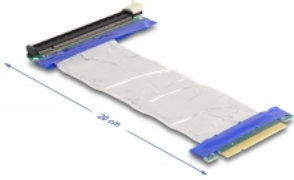

- PCIe riser card

Příslušenství