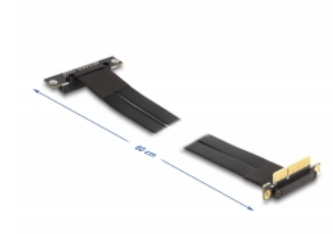

Delock Riserkort PCI Express x4 hane 90° vinklad till x4-fack 90° vinklad med kabel 60 cm

Beskrivning

PCI Express-riserkort från Delock som används för att ansluta ett PCI Express x4-kort. Flexibel kabel som möjliggör en utrymmesbesparande installation inuti ett datorfodral.

60 cm

Artikelnummer 88045

EAN: 4043619880454

Ursprungsland: Taiwan,
Republic of China

Paket: Låda

Specifikationer

- Anslutning:
 - 1 x PCI Express x4 hane
 - 1 x PCI Express x4 uttag
- Stöder PCI Express 3.0-protokoll
- Sladdstorlek: 28 AWG
- Färg: svart
- Oberoende av operativsystem, ingen drivrutinsinstallation krävs
- Kabellängd: ca 60 cm

Systemkrav

- PC med en ledig PCI Express x4 / x8 / x16 / x32 -plats

Paketets innehåll

- PCIe stigarkort

Bilder

General

Specifikationer:	PCI Express 3.0
Style:	Platt kabel

Interface

Kontakt 1:	1 x PCI Express x4 hane
Kontakt 2:	1 x PCI Express x4 Slot

Physical characteristics

Kabellängd:	60 cm
Färg:	svart