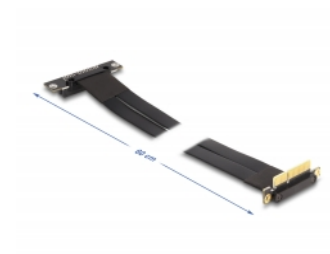

Delock Riser Card PCI Express x4 tată în unghi de 90° la x4 slot în unghi de 90° cu cablu 60 cm

Descriere scurta

Acest Riser Card PCI Express de la Delock este utilizat pentru a conecta un card PCI Express x4. Cablul flexibil permite o instalare, care economisește spațiu în carcasa computerului.

60 cm

Nr. 88045

EAN: 4043619880454

Țara de origine: Taiwan,
Republic of China

Pachet: Box

Detalii tehnice

- Conectori:
 - 1 x PCI Express x4 tată
 - 1 x PCI Express x4 slot
- Acceptă protocol PCI Express 3.0
- Grosime cablu: 28 AWG
- Culoare: negru
- Independent de SO, nu este necesară instalarea de drivere
- Lungime cablu: aprox. 60 cm

Cerinte de sistem

- PC cu slot PCI Express x4 / x8 / x16 / x32 liber

Pachetul contine

- Placă detașabilă PCIe

Imagini

General

Specification:	PCI Express 3.0
Style:	Cabluri plate

Interface

Conector 1:	1 x PCI Express x4 tată
Conector 2:	1 x PCI Express x4 Slot

Physical characteristics

Cable length:	60 cm
Colour:	negru