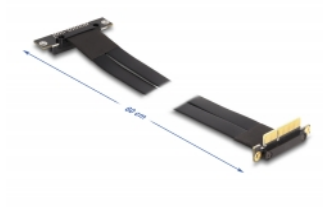

Delock Riser kartica PCI Express x4 muški 90° zakrivljeni na x4 utor 90° zakrivljeni s kabelom od 60 cm

Opis

Ova riser kartica PCI Express tvrtke Delock koristi se za spajanje PCI Express x4 kartice. Savitljivi kabel omogućava ugradnju u kućište računala radi uštede prostora.

60 cm

Predmet br. 88045

EAN: 4043619880454

Zemlja podrijetla: Taiwan,
Republic of China

Pakiranje: Kutija

Tehnički podaci

- Priključak:
 - 1 x PCI Express x4 muški
 - 1 x PCI Express x4 ulaz
- Podržava PCI Express 3.0 protokol
- Presjek kabela: 28 AWG
- Boja: crni
- Neovisan o operativnom sustavu, nije potrebna instalacija upravljačkog programa
- Duljina kabela: oko 60 cm

Preduvjeti sustava

- Računalo s jednim slobodnim PCI Express x4 / x8 / x16 / x32 utorom

Sadržaj pakiranja

- PCIe Riser kartica

Slike

General

Tehnički podaci:	PCI Express 3.0
Style:	Ravni kabel

Interface

Priključak 1:	1 x PCI Express x4 muški
Priključak 2:	1 x PCI Express x4 Slot

Physical characteristics

Duljina kabela:	60 cm
Boja:	crne