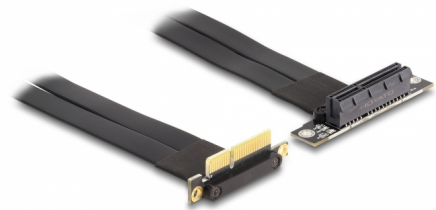

Delock Κάρτα Ανύψωσης PCI Express x4 αρσενικό με γωνία 90° προς x4 υποδοχή με γωνία 90° με καλώδιο 60 εκ.

Περιγραφή

Αυτός ο ανυψωτής κάρτας PCI Express της Delock χρησιμοποιείται για τη σύνδεση μιας κάρτας PCI Express x4. Το εύκαμπτο καλώδιο επιτρέπει μια εγκατάσταση με εξοικονόμηση χώρου μέσα στη θήκη του υπολογιστή.

60 cm

Αρ. προϊόντος 88045

EAN: 4043619880454

Χώρα προέλευσης:
Taiwan, Republic of
China

Συσκευασία: Συσκευασία

Προδιαγραφές

- Συνδετήρας:
 - 1 x PCI Express x4 αρσενική
 - 1 x PCI Express x4 υποδοχή
- Υποστηρίζει το πρωτόκολλο PCI Express 3.0
- Μετρητής καλωδίου: 28 AWG
- Χρώμα: μαύρο
- Ανεξαρτήτως Λειτουργικού συστήματος, δεν χρειάζεται εγκατάσταση μονάδας
- Μήκος καλωδίου: περ. 60 cm

Απαιτήσεις συστήματος

- PC με μια ελεύθερη υποδοχή PCI Express x4 / x8 / x16 / x32

Περιεχόμενα συσκευασίας

- Κάρτα ανύψωσης PCIe

Εικόνες

General

Προδιαγραφές:	PCI Express 3.0
Style:	Επίπεδο καλώδιο

Interface

Συνδετήρας 1:	1 x PCI Express x4 αρσενική
Συνδετήρας 2:	1 x PCI Express x4 Slot

Physical characteristics

Μήκος καλωδίου:	60 cm
Χρώμα:	μαύρο