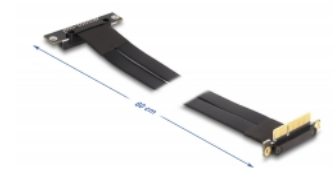

Delock Riser karta PCI Express, ze zástrčky x4 90° pravoúhlý na slot x4 90° pravoúhlý, s kabelem, délka 60 cm

Popis

Tato karta PCI Express Riser značky Delock se k připojení karty PCI Express x4. Ohebný kabel umožňuje prostorově úspornou instalaci do skříně počítače.

60 cm

Číslo produktu 88045

EAN: 4043619880454

Země původu: Taiwan,
Republic of China

Balení: Box

Technické detaily

- Konektor:
 - 1 x PCI Express x4 samec
 - 1 x PCI Express x4 slot
- Podporuje PCI Express 3.0 protokol
- Průřez kabelu: 28 AWG
- Barva: černá
- Nezávislé na operačním systému, nevyžaduje instalaci žádných ovladačů
- Délka kabelu: cca. 60 cm

Systemové požadavky

- PC s jedním volným PCI Express x4 / x8 / x16 / x32 slotem

Obsah balení

- PCIe riser card

Příslušenství

General

Specifikace:	PCI Express 3.0
Style:	Plochý kabel

Interface

Konektor 1:	1 x PCI Express x4 samec
Konektor 2:	1 x PCI Express x4 Slot

Physical characteristics

Délka kabelu:	60 cm
Barva:	černá