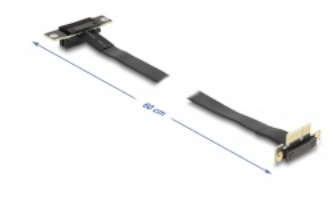

- PCIe bővítő kártya

Képek